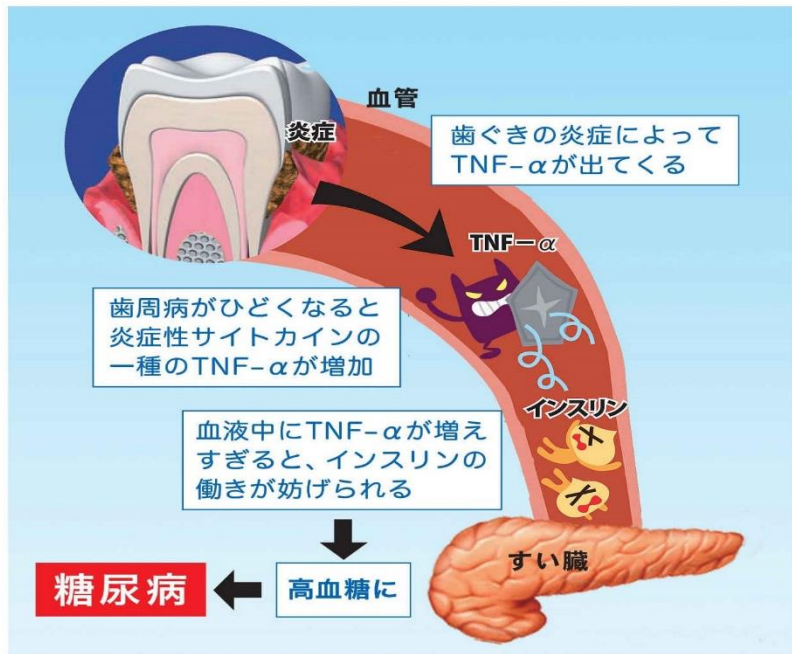

観光も少ししました。大谷選手のないドジャーススタジアムを!! それにしてもトランプさんは撃たれそうになるは、160円の円安だは、大変な時期に渡米しました。

患者さんが知らない歯の話

歯周病と糖尿病の関わり

歯周病と糖尿病には密接な関係があります。糖尿病があると、体の免疫力が低下し、歯周病菌に対する抵抗力が弱くなります。その結果、歯周病が進行しやすくなります。一方で、歯周病が進行すると、炎症が体内で広がり、インスリンの働きを妨げる物質が増えます。これにより、血糖値のコントロールが難しくなり、糖尿病の症状が悪化することがあります。

興味深いことに、歯周病の治療を行うことで、糖尿病の管理が改善されることもあります。研究によると、歯周病治療を受けると、糖尿病の指標であるHbA1cの値が平均0.4%程度改善することが報告されています。このように、歯周病と糖尿病はお互いに影響し合う「悪循環」の関係にあります。したがって、糖尿病の管理には、定期的な歯科受診と適切な口腔ケアが非常に重要です。

歯周病治療で、糖尿病の重症化防止!

《糖尿病の合併症》

- ・ 網膜症
- ・ 腎症
- ・ 神経障害
- ・ 心筋梗塞
- ・ 脳梗塞
- ・ 歯周病

日本糖尿病学会では
歯科受診、歯周病
治療を強く勧めている

ドライブ

私は、ドライブをするのが好きで休日によく出かけています。先日、友人とどこに行くのかは何も決めず出発し福岡方面に行きそのあと大分に行って7時間かけて帰ってきました。どこか観光できるところはないかなと思いGoogleマップで見ると大分県玖珠町の旧豊後森機関庫という所があったので行ってみることにしました。すごく見覚えのある風景・建物だなと思ったら「すずめの戸締まり」という映画の冒頭で登場する建物に似ていて映画の聖地になっている所でした。映画も見たことあったので行けてよかったです。帰りは阿蘇のほうから帰って景色でも見て帰ろうかなと思っていたら途中で雨が降ってきて霧が濃くなってしまい全くきれいな景色を見ることができませんでした（泣）また無計画ドライブをして色々な場所に行ってみたいと思います。